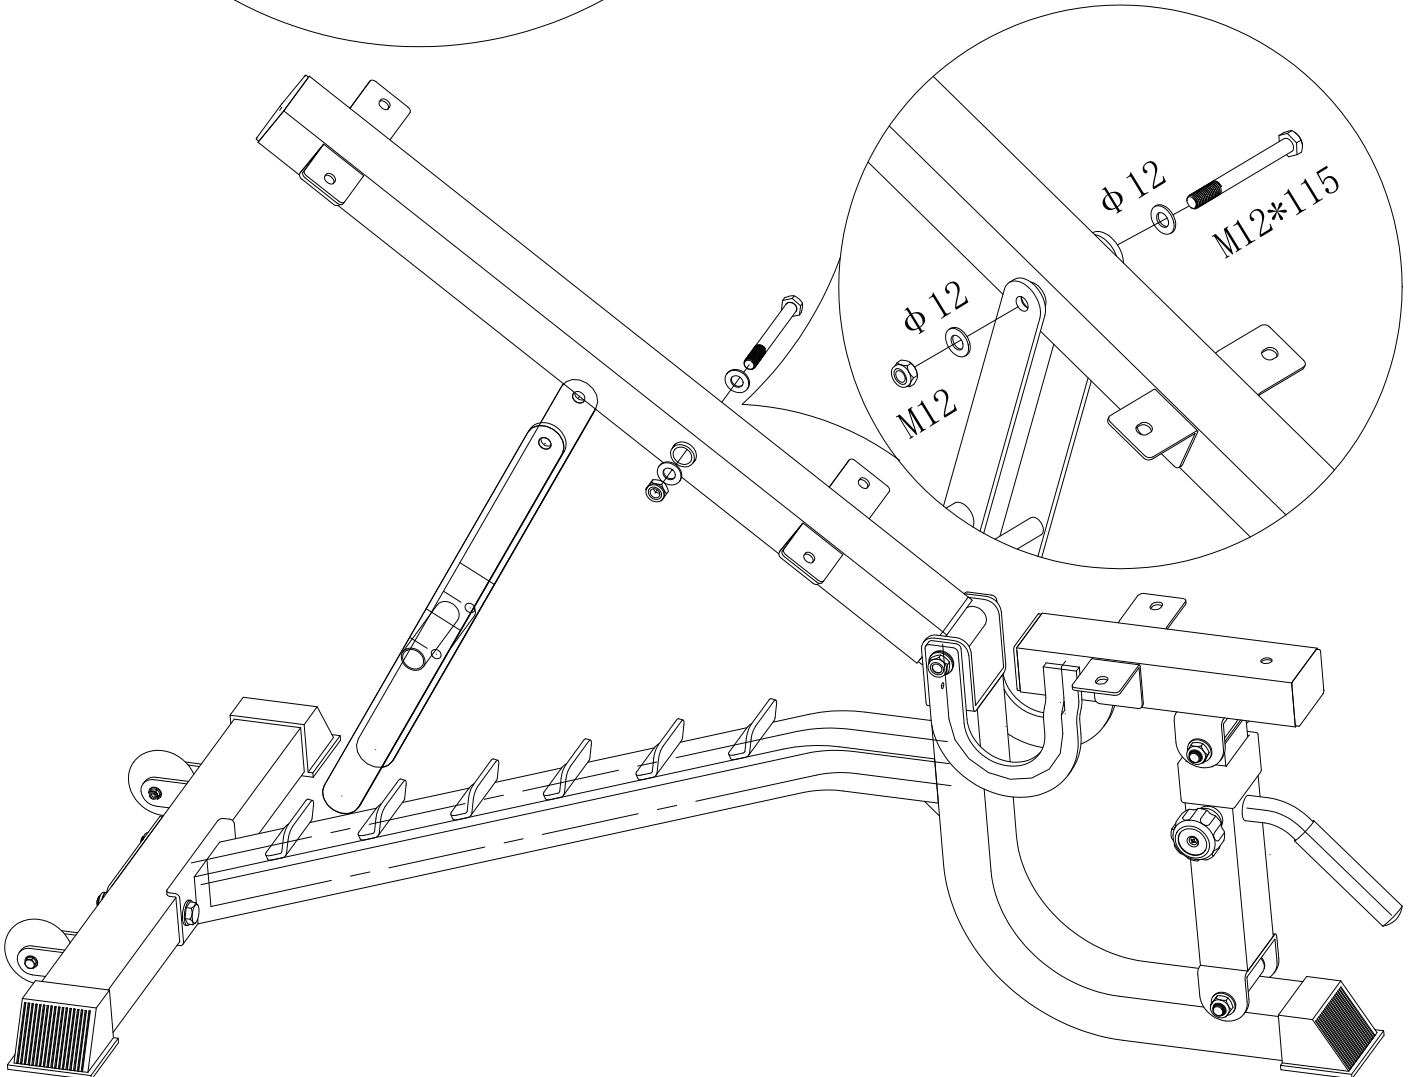

2X

Hex Bolt: (M12\*95)

2X

Hex Bolt: (M12\*115)

1X

Hex Bolt: (M8\*65)

1X

Hex Bolt: (M12\*130)

# 1

	
Washer ( $\phi 12$ ) -6PCS	Hex Bolt (M12*95) -2PCS
	
Lock Nut (M12) -3PCS	Hex Bolt (M12*105) -1PC

# 2

	
Washer ( $\phi$ 12 ) - 4PCS	Hex Bolt ( M12*105 ) - 1PC
	
Lock Nut ( M12 ) - 2PCS	Hex Bolt ( M12*130 ) - 1PC

# 3

4

	
Washer ( $\phi 8$ )-7PCS	Hex Bolt (M8*25)-6PCS
	
Hex Bolt (M8*65)-1PC	