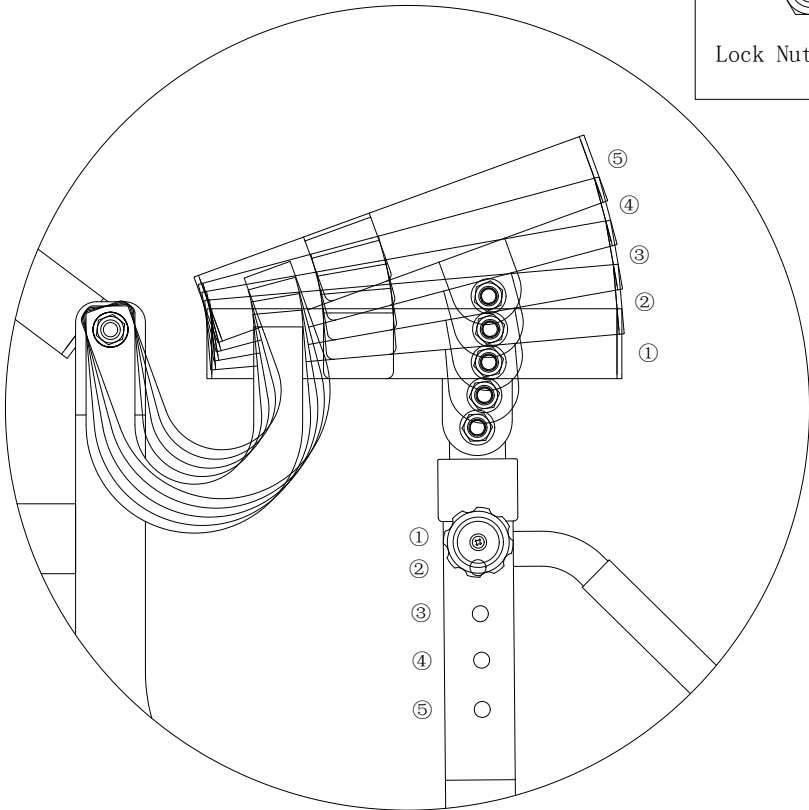

2X

Hex Bolt: (M12\*95)

2X

Hex Bolt: (M12\*115)

1X

Hex Bolt: (M8\*65)

1X

Hex Bolt: (M12\*130)

1X

Hex Bolt: (M8\*25)

6X

# 1

	
Washer ( $\phi 12$ ) -6PCS	Hex Bolt (M12*95) -2PCS
	
Lock Nut (M12) -3PCS	Hex Bolt (M12*105) -1PC

# 2

	
Washer ( $\phi$ 12 ) - 4PCS	Hex Bolt ( M12*105 ) - 1PC
	
Lock Nut ( M12 ) - 2PCS	Hex Bolt ( M12*130 ) - 1PC