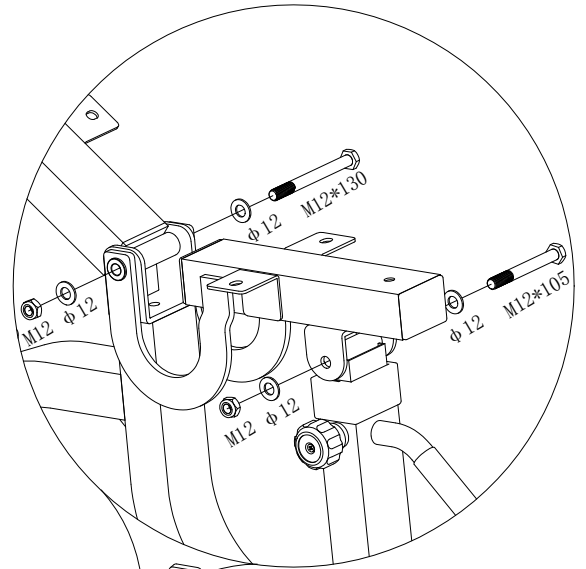

2X

Hex Bolt: (M12\*95)

2X

Hex Bolt: (M12\*115)

1X

Hex Bolt: (M8\*65)

1X

Hex Bolt: (M12\*130)

1X

Hex Bolt: (M8\*25)

6X

# 1

	
Washer ( $\phi 12$ ) -6PCS	Hex Bolt (M12*95) -2PCS
	
Lock Nut (M12) -3PCS	Hex Bolt (M12*105) -1PC

# 2

	
Washer ( $\phi$ 12 ) - 4PCS	Hex Bolt ( M12*105 ) - 1PC
	
Lock Nut ( M12 ) - 2PCS	Hex Bolt ( M12*130 ) - 1PC