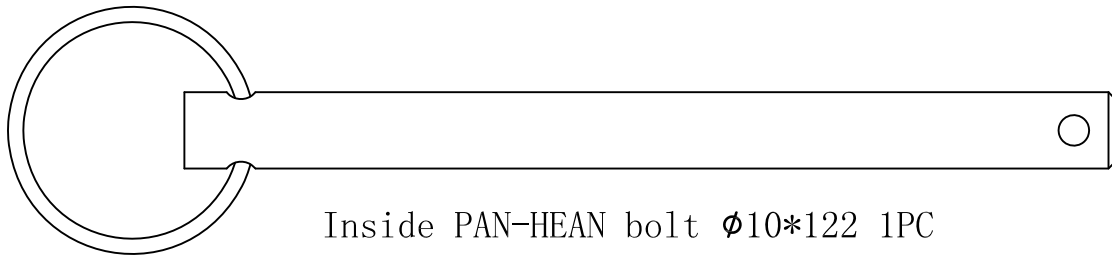

6x

Hex Bolt: (M10*135)

1x

Hex Bolt: (M10*20)

10x

Hex Bolt: (M10*122)

3x

Hex Bolt: (M10*45)

2x

Hex Bolt: (M10*70)

8x

Hex Bolt: (M8*65)

6x

Inside PAN-HEAN bolt ϕ 10*122 1PC

Spanner

2x

GORILLA SPORTS

Unit weight: 30 KG

Dimensions complete: 85 cm x 120 cm x 235 cm

Maximum loading: 120KG

1

2

Nut (M10) - 2PCS Washer (φ10) - 10PCS

4