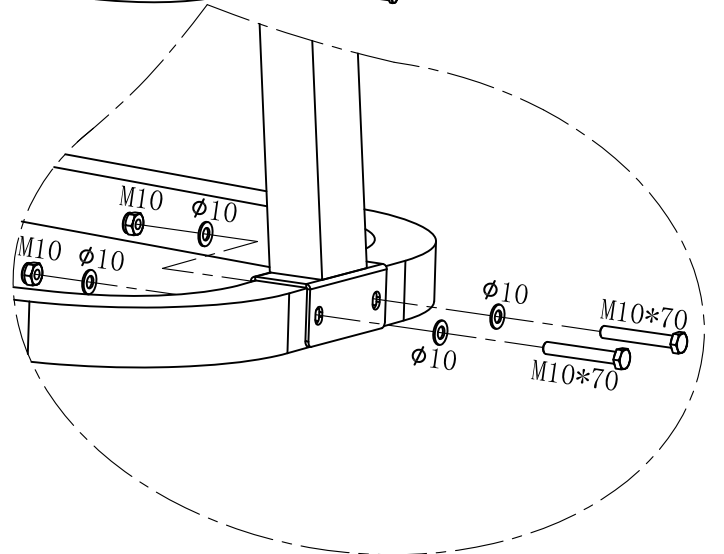

2x

Hex Bolt: (M10*70)

8x

Hex Bolt: (M8*65)

6x

Inside PAN-HEAN bolt ϕ 10*122 1PC

Spanner

2x

GORILLA SPORTS

Unit weight: 30 KG

Dimensions complete: 85 cm x 120 cm x 235 cm

Maximum loading: 120KG

1

2

Nut (M10) - 2PCS Washer (φ10) - 10PCS

4